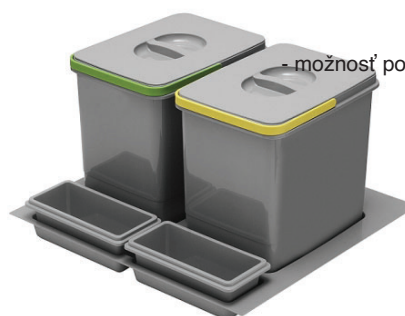

### Výsuvný košík BLUM SPACE TWIN biely / 200 mm

450 mm / 10686-450 **49,15 € s DPH**  
 500 mm / 10686-500 **49,55 € s DPH**

### Odpadkový kôš BLANCO Select II 60/2

- určený do skrinky šírky 600 mm  
 - objem: 30 + 19 l  
 - určené pod drez  
 - výsuvy Grass s tlmením

**BLANCO**

526203 **165,00 € s DPH**

### Odpadkový kôš 600 mm

- určený do skrinky šírky 600 mm  
 - objem: 2 x 27 l  
 - určené pod drez  
 - ložiskový výsuv s tlmením  
 - výška: 370 mm

**SUPER  
CENA**

1133899 **62,40 € s DPH**

### Odpadkový kôš do zásuvky MULTINO

- určený do skrinky šírky 600 mm  
 - objem: 15 + 15 l  
 - možnosť použiť výsuvy ANTARO / ULTRA BOX

**ATM**

5445 **26,75 € s DPH**