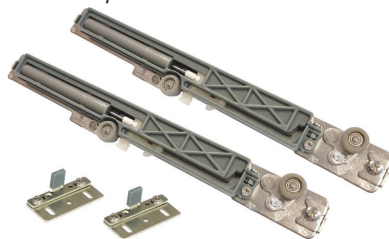

Vrchné koliesko UNIVERSAL

4448 **1,20 € s DPH**

Vrchné koliesko UNIVERSAL s pružinkou

4447 **2,15 € s DPH**

Vrchné kolieska s tlmením

- predaj na celý set určený na jedny dvere
- sada: ľavá a pravá strana