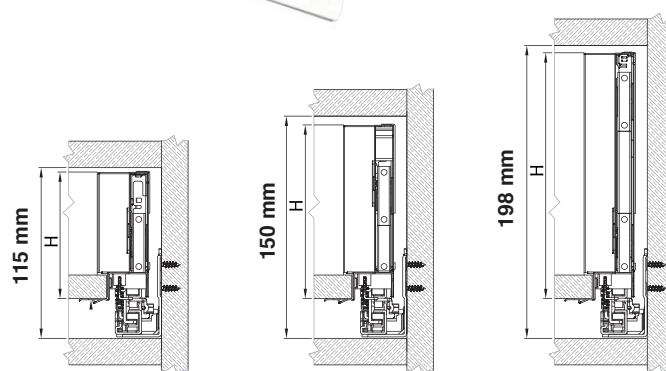

**SUPER / SUPER**  
**CENA / VÝSUV**

**Všetky prvky 3D nastavenia  
sú kovové**

H86

H118

H167

300 mm / nízky / TH03.1157.01 **15,95 € s DPH**  
300 mm / stredný / TH03.1163.01 **17,20 € s DPH**  
300 mm / vysoký / TH03.1169.01 **19,90 € s DPH**