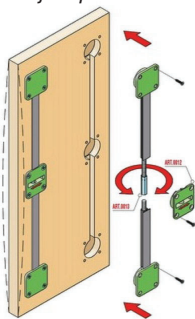

Výstuha posuvných dverí

- predaj na pár