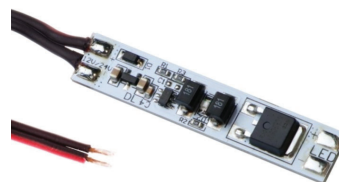

Vypínač do LED profilu dotykový

9696 **10,05 € s DPH**